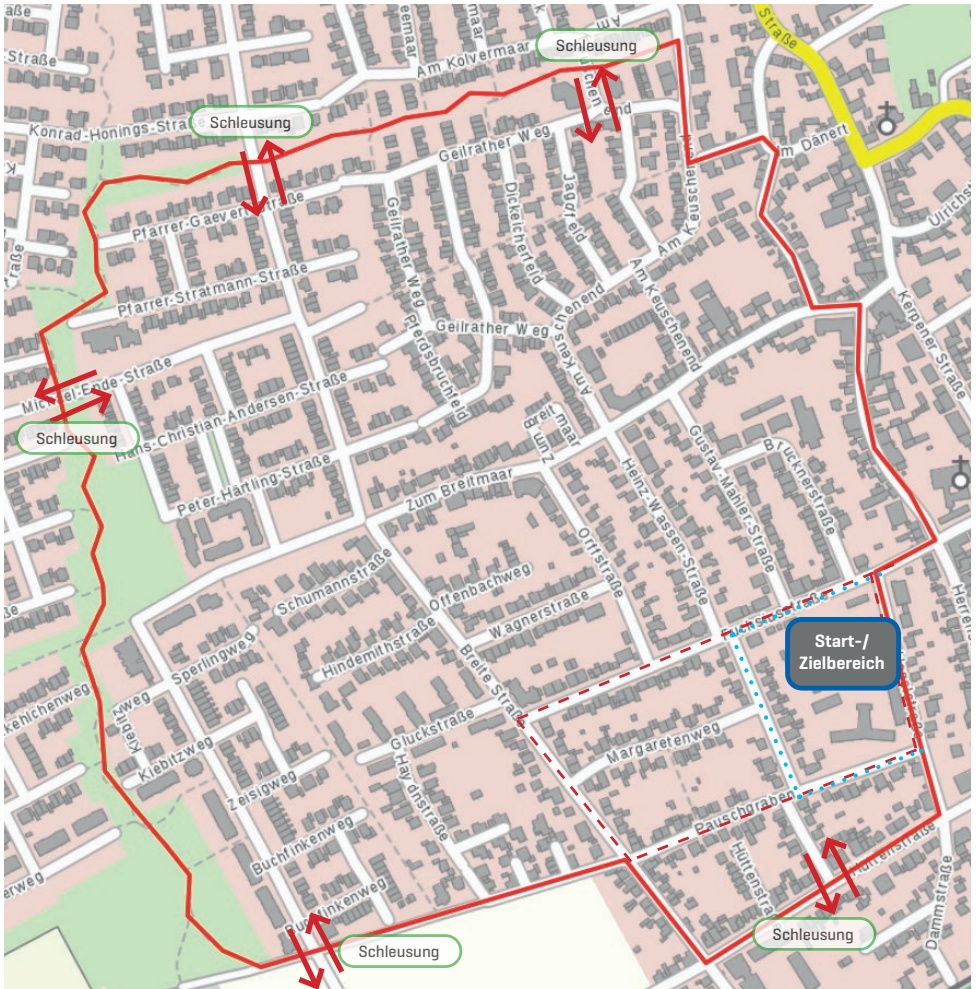

Anwohnerinformation

Computacenter Martinslauf Sindorf

Bambinilauf (650 m)

GVG-Schülerlauf (2 km)

Martinslauf | 3,3 km Runde
(3,3 km - 6,6 km - 10 km)

www.martinslauf-sindorf.de